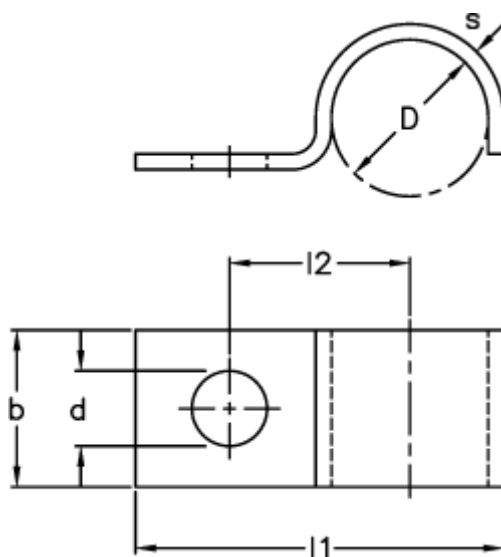

Varenummer: 025307000013
Beskrivelse: Norma rørbøjle type 530
BSS 13x25x3 W1

Mål

$b = 25$
 $D = 13.0$
 $d = 9$
 $l1 = 39.5$
 $l2 = 24.5$
 $s = 3$